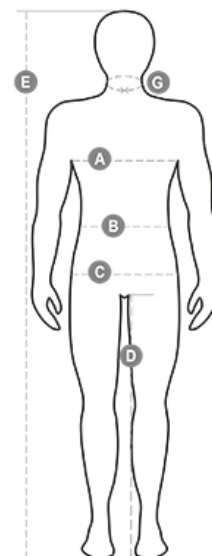

FIGHTER 2.0

PAYPER - GIUBBOTTI

Scheda tecnica

Materiale: PONGEE RIPSTOP 240T
100% POLIESTERE
180 GR/MQ

Taglie: XS-S-M-L-XL-XXL-3XL-4XL-5XL

MADE IN: MADE IN CHINA

HS CODE: 62019300

Certificazioni:

Descrizione:

Giubbino da uomo, maniche staccabili, zip 8mm in plastica con cursore in metallo con patta e bottoni in plastica, retro sagomato, due tasche esterne LOCK SYSTEM e due con zip, inclinazione delle tasche per agevolare l'ingresso della mano, una tasca al petto porta smart phone e anella porta badge, bande riflettenti sulla tasca e schiena. Interno: imbottito, pile in contrasto su schiena e collo, una tasca, zip interna per agevolare stampe e ricami.

Istruzioni di lavaggio:

	XXS	XS	S		M		L	
IT - DE	38	40	42	44	46	48	50	52
FR - ES	34	36	38	40	42	44	46	48
UK	30	31	33	34	36	38	39	41
(G) - cm	37	38	38	39	39	40	40	41
(G) - in	14½	15	15	15½	15½	15½	15½	16
(A) - cm	76	80	84	88	92	96	100	104
(A) - in	30	31	33	34	36	38	39	41
(B) - cm	68	72	74	76	80	84	88	92
(B) - in	27	28	29	30	32	33	34	36
(C) - cm	84	88	90	92	96	100	104	108
(C) - in	33	34	35	36	38	39	41	42
(D) - cm	82	84	84	85	85	86	86	87
(D) - in	32	33	33	33	33	33	33	34
(E) - cm	170/181				175/187			
(E) - in	67/71				69/73			

	XL	XXL	3XL	4XL	5XL
IT - DE	56	58	60	62	64
FR - ES	52	54	56	58	60
UK	44	46	47	48	50
(G) - cm	42,5	42,5	44	44	45
(G) - in	16¾	16¾	17¼	17¼	17¾
(A) - cm	112	116	120	124	128
(A) - in	44	46	47	48	50
(B) - cm	100	104	108	112	116
(B) - in	40	41	43	45	46
(C) - cm	116	120	124	128	132
(C) - in	46	47	49	50	52
(D) - cm	88	88	88	88	88
(D) - in	34	34	34	34	34
(E) - cm	175/189				
(E) - in	69/75				